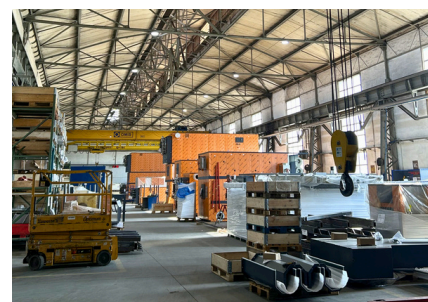

Hala z dostępem do portu

WYNAJEM
od 1000 m²

O NAS

DELTA oferuje do wynajęcia halę z bezpośrednim dostępem do czynnego nabrzeża portowego przy ul. Niskiej 6 w Elblągu. To lokalizacja przygotowana dla firm z branży przemysłowej, produkcyjnej i logistycznej, które potrzebują powierzchni do magazynowania, przeładunków lub obsługi ciężkich ładunków.

Obiekt znajduje się w bezpośrednim sąsiedztwie Portu Elbląg i umożliwia korzystanie z infrastruktury portowej. Dostępne moduły od 1000 m² można łączyć do większej powierzchni, nawet do 13 000 m².

GŁÓWNE PARAMETRY

- Powierzchnia: od 1000 do 13 000 m²
- Możliwość łączenia modułów
- Wysokość hali: 8–12 m
- Bezpośredni dostęp do nabrzeża: 200 m
- Sawnice o udźwigu od 5 do 50 ton
- Kilkanaście suwnic w obrębie hali
- Możliwość przeładunku i składowania towarów do 150 ton
- Przeznaczenie: produkcja, magazynowanie, usługi

sawnice od 5 do 50 ton

obsługa ładunków
do 150 ton

hala 8-12 m wysokości