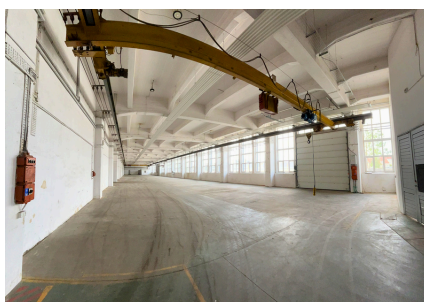

Hala z suwnicami na wynajem

WYNAJEM
od 200 m²

O NAS

DELTA oferuje do wynajęcia powierzchnie magazynowe i produkcyjne przy ul. Malborskiej 60 w Elblągu. Obiekt sprawdzi się dla firm, które potrzebują hali do magazynowania, produkcji, montażu lub logistyki.

Dostępne są moduły od 200 m² z możliwością wynajęcia większej powierzchni. Do dyspozycji najemców jest plac manewrowy i składowy, zaplecze biurowo-socjalne oraz teren ogrodzony, monitorowany i chroniony 24/7.

GŁÓWNE PARAMETRY

- Plac manewrowy i składowy
- 2 suwnice o udźwigu 15 t każda
- Brama wjazdowa: 500 × 500 cm
- Nowoczesne oświetlenie LED
- Pomieszczenia biurowe i socjalne
- Parking dla aut osobowych i ciężarowych
- Teren ogrodzony, monitorowany i chroniony 24/7

plac manewrowy i
składowy

powierzchnie od 200 m²

suwnice 2 × 15 ton