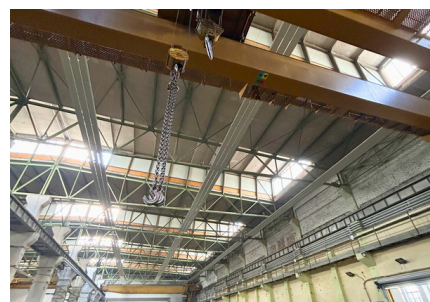

Hala z suwnicami na wynajem

WYNAJEM
od 200 m²

O NAS

DELTA oferuje do wynajęcia powierzchnie magazynowe i produkcyjne przy ul. Malborskiej 60 w Elblągu. Obiekt sprawdzi się dla firm, które potrzebują hali do magazynowania, produkcji, montażu lub logistyki.

Dostępne są moduły od 200 m² z możliwością wynajęcia większej powierzchni. Do dyspozycji najemców jest plac manewrowy i składowy, zaplecze biurowo-socjalne oraz teren ogrodzony, monitorowany i chroniony 24/7.

GŁÓWNE PARAMETRY

- Plac manewrowy i składowy
- 2 suwnice o udźwigu 15 t każda
- Brama wjazdowa: 500 × 500 cm
- Nowoczesne oświetlenie LED
- Pomieszczenia biurowe i socjalne
- Parking dla aut osobowych i ciężarowych
- Teren ogrodzony, monitorowany i chroniony 24/7

plac manewrowy i
składowy

powierzchnie od 200 m²

suwnice 2 × 15 ton